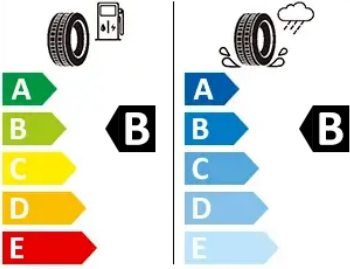

Landsail

195/65 R 15 91 H

C1

2020/740